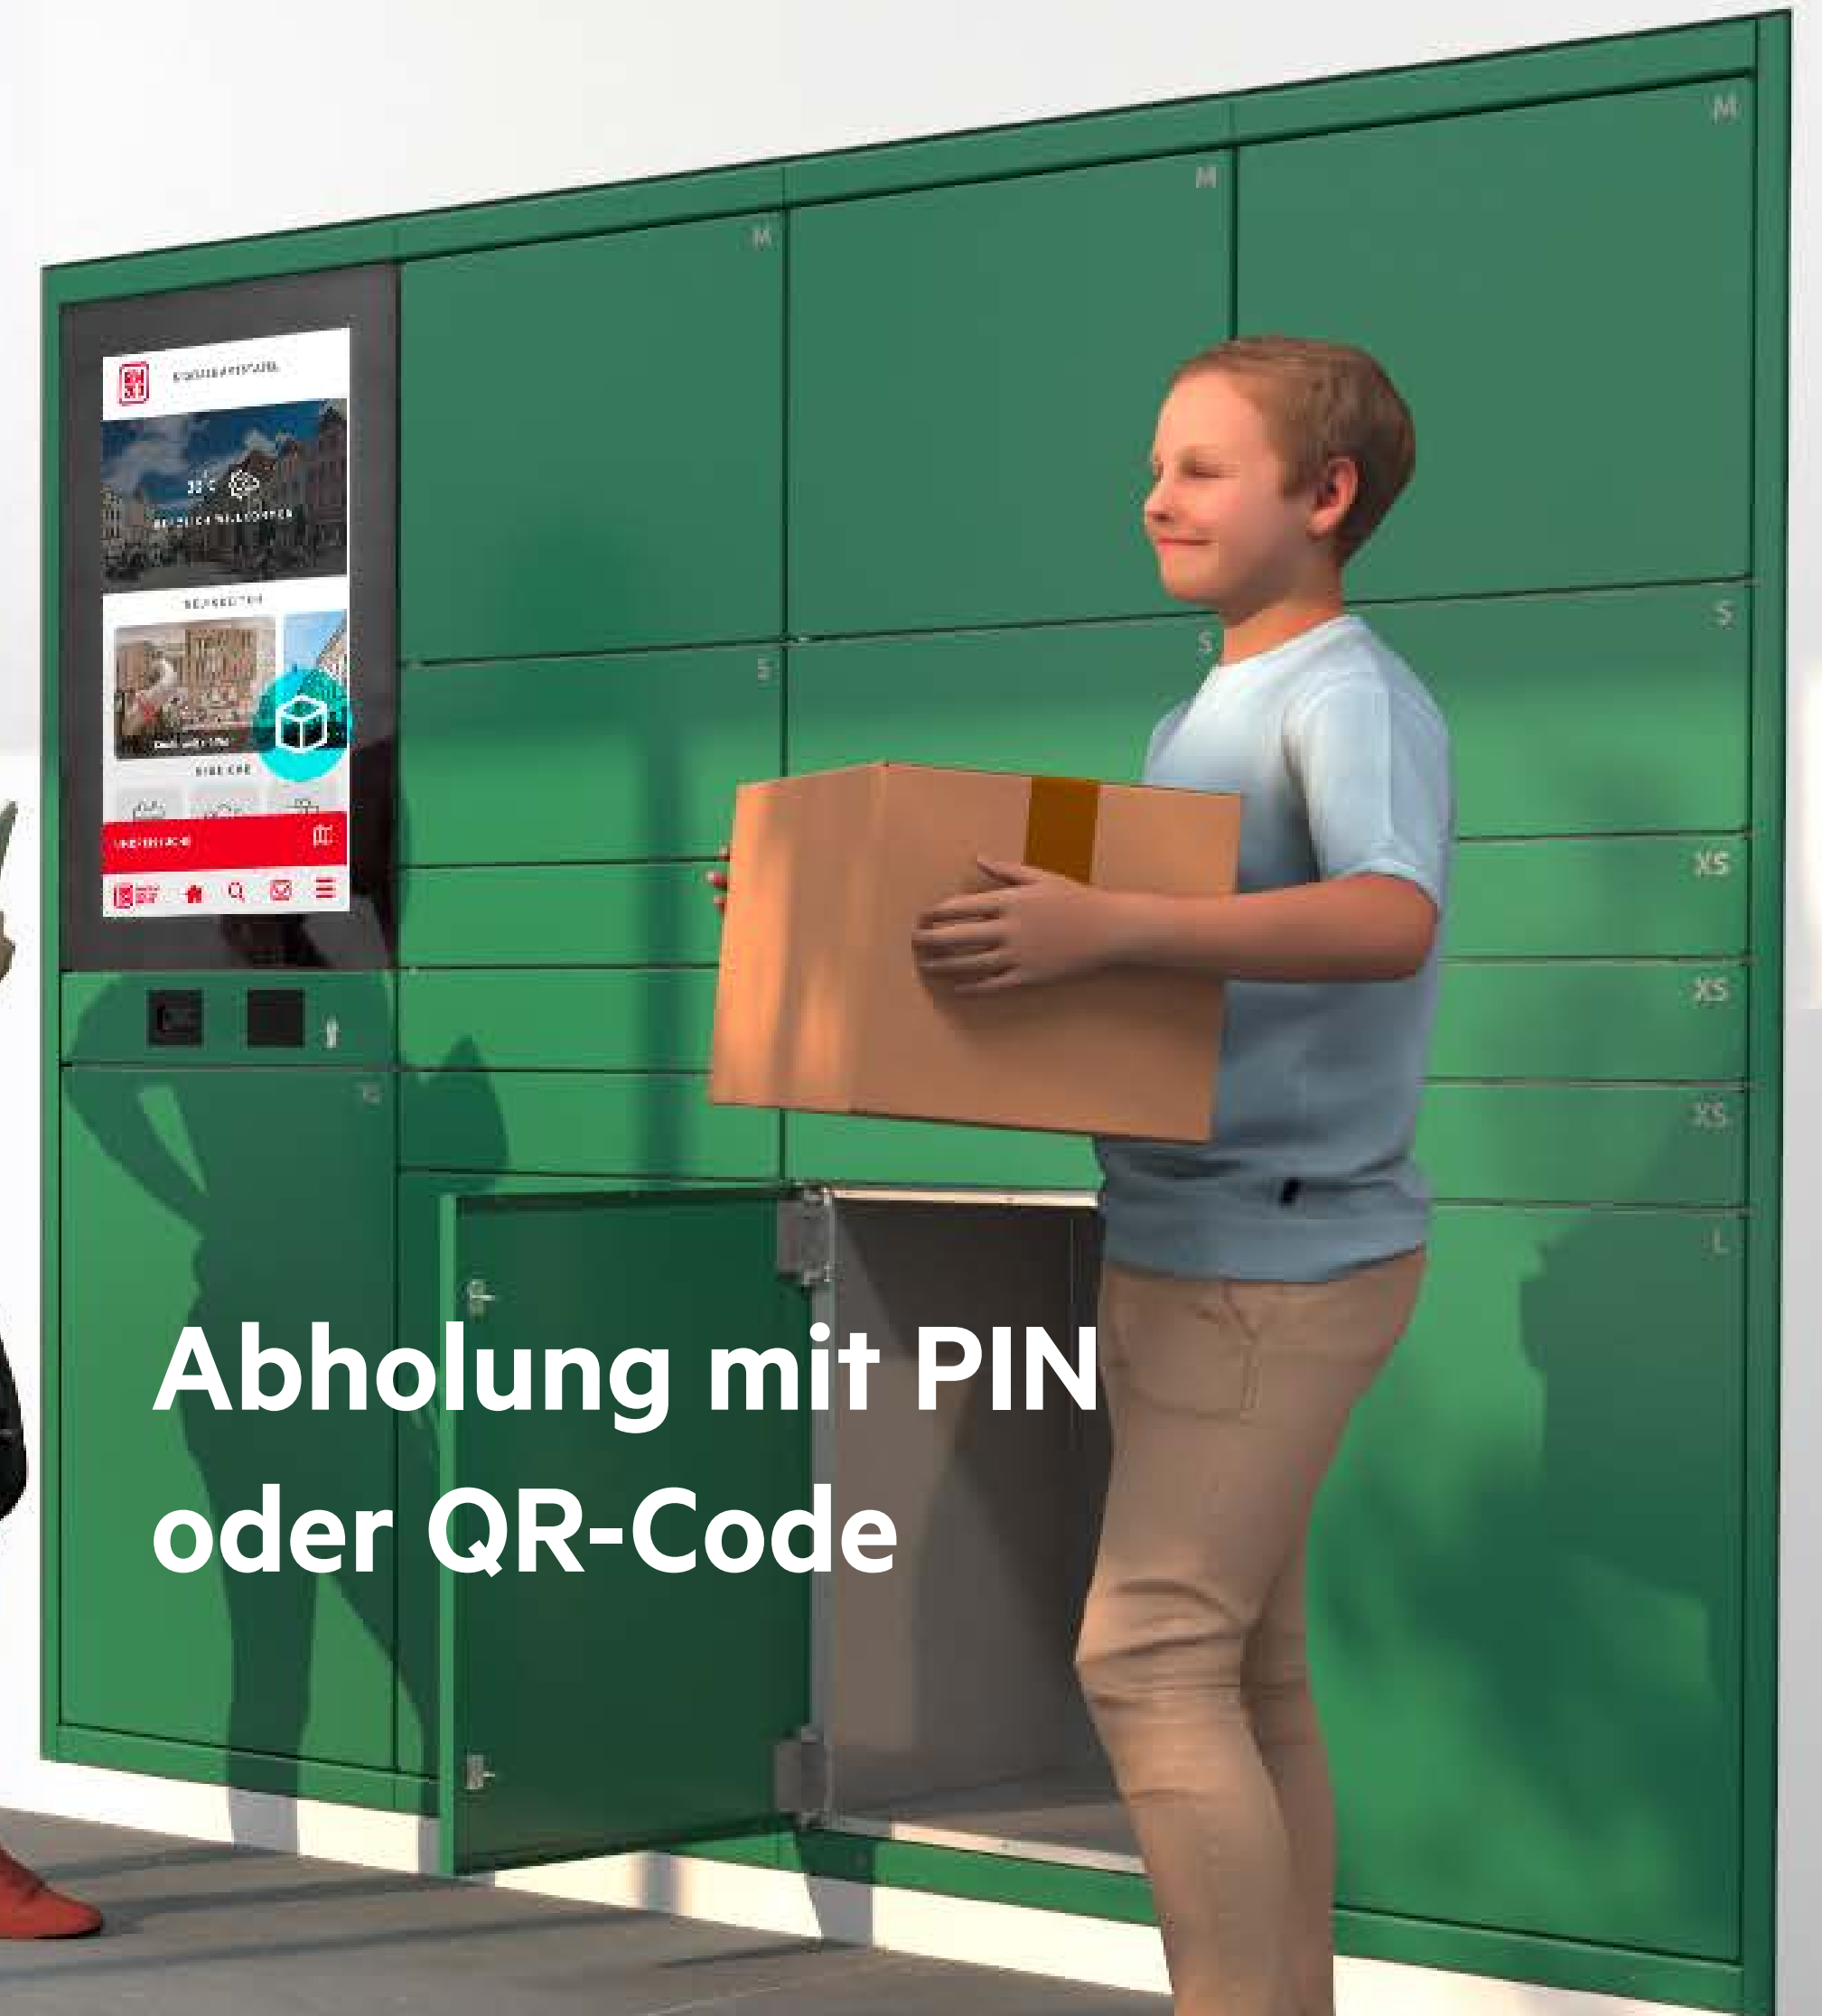

Barrierefreie und datenschutzkonforme Amtstafel
Offizielle Digitale Amtstafel
Barrierefrei und Datenschutzkonform
interaktiver Touch-Point mit GEM2GO APP
konfigurierbarer Bildschirmschonermodus
keine doppelte Wartung
Stetige Updates und neue Funktionen

Smart und Modular

Individuelles Design

GEM2GO Branding, Einfärbig oder individuell

4K Display

Ideal für die scharfe Darstellung von Textinformationen

Digitale Amtstafel

Alle Infos aus der Gemeinde

Barcode Scanner

Abholung mit QR-Code

RFID Reader

Anmeldung mit RFID Tags und Karten

Jederzeit erweiterbar

Der Bedarf wird steigen, die Paketbox wächst mit.

Offen für Alle

Lieferanten, Bewohner, Familie und Freunde

Sämtliche Personen, denen der persönliche
Ablage-PIN bekannt gegeben wurde.

So einfach

Benachrichtigung
via E-Mail und SMS

Abholung mit PIN
oder QR-Code

Intuitive Bedienung über 32" Touch-Display Entwickelt von Usability Experten

Digitale Amtstafel

Paketbox Steuerung

Besser planen mit anonymen Daten