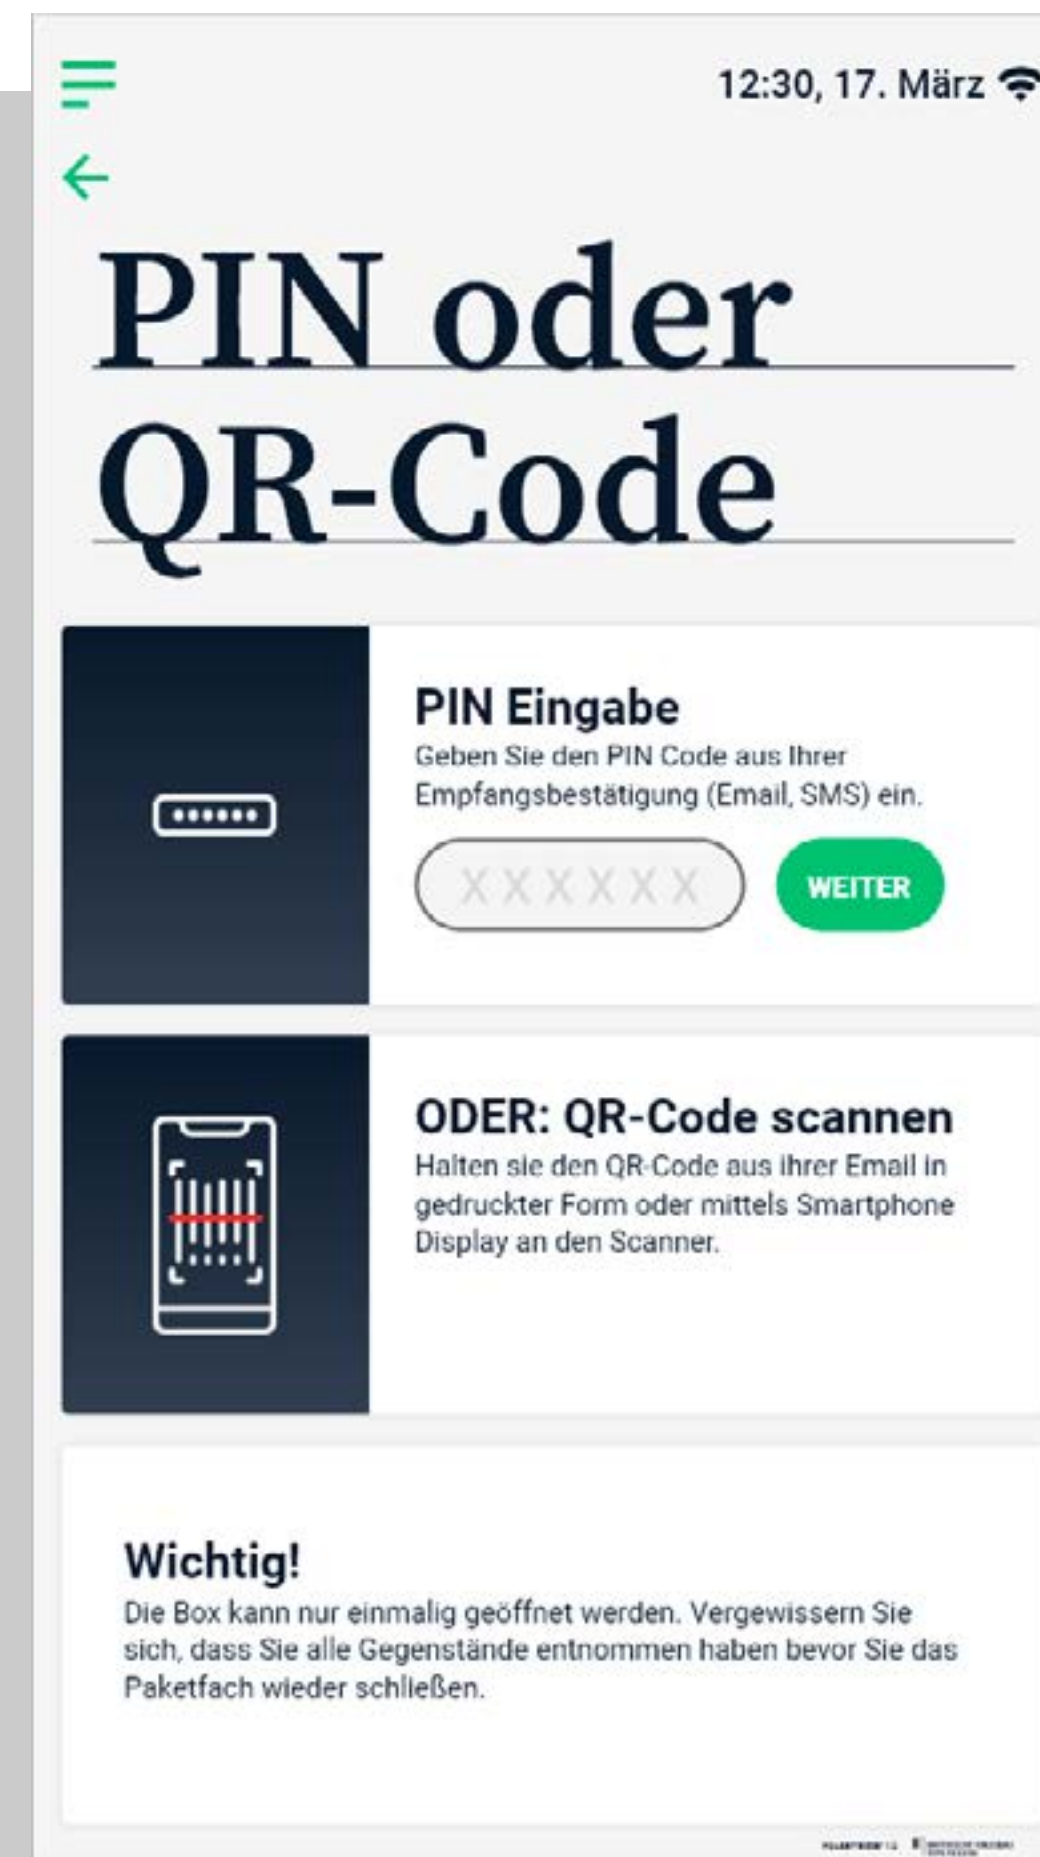

Smart und Modular

Individuelles Design

GEM2GO Branding, Einfärbig oder individuell

4K Display

Ideal für die scharfe Darstellung von Textinformationen

Digitale Amtstafel

Alle Infos aus der Gemeinde

Barcode Scanner

So einfach

Benachrichtigung
via E-Mail und SMS

Abholung mit PIN
oder QR-Code

Intuitive Bedienung über 32" Touch-Display Entwickelt von Usability Experten

Digitale Amtstafel

Paketbox Steuerung

Besser planen mit anonymen Daten