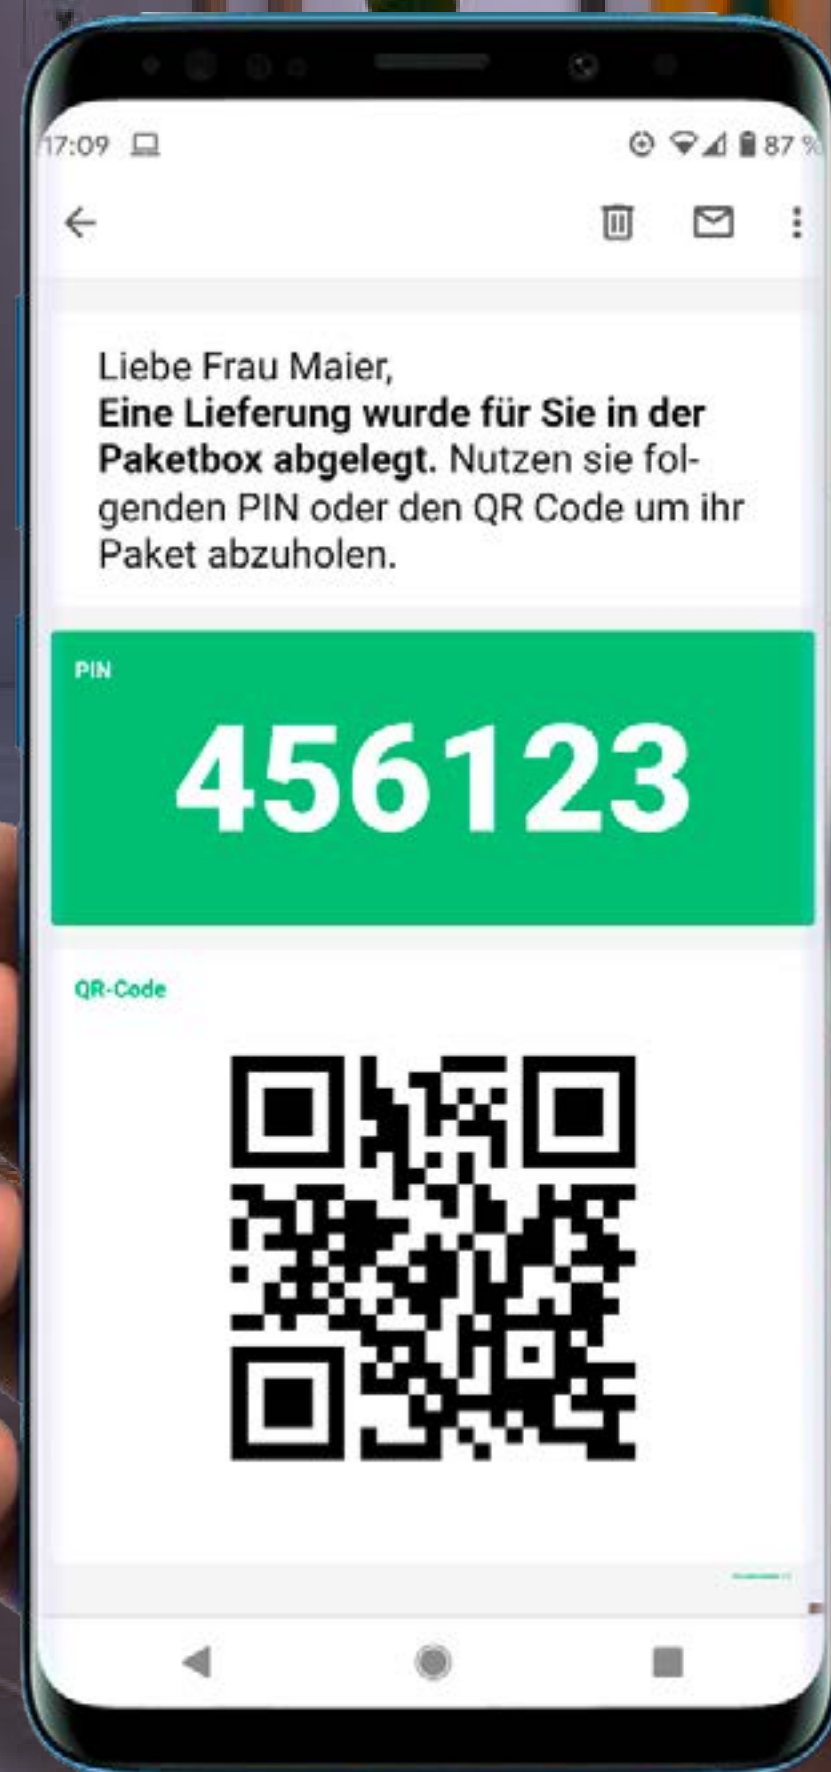

Barrierefreie und datenschutzkonforme Amtstafel
Offizielle Digitale Amtstafel
Barrierefrei und Datenschutzkonform
interaktiver Touch-Point mit GEM2GO APP
konfigurierbarer Bildschirmschonermodus
keine doppelte Wartung
Stetige Updates und neue Funktionen

Smart und Modular

Individuelles Design

GEM2GO Branding, Einfärbig oder individuell

4K Display

Ideal für die scharfe Darstellung von Textinformationen

Digitale Amtstafel

Alle Infos aus der Gemeinde

Barcode Scanner

Abholung mit QR-Code

RFID Reader

Anmeldung mit RFID Tags und Karten

Jederzeit erweiterbar

Der Bedarf wird steigen, die Paketbox wächst mit.

Offen für Alle

Lieferanten, Bewohner, Familie und Freunde

Sämtliche Personen, denen der persönliche
Ablage-PIN bekannt gegeben wurde.

So einfach

Benachrichtigung
via E-Mail und SMS

Abholung mit PIN
oder QR-Code

Intuitive Bedienung über 32" Touch-Display Entwickelt von Usability Experten

Digitale Amtstafel

Paketbox Steuerung

Besser planen mit anonymen Daten