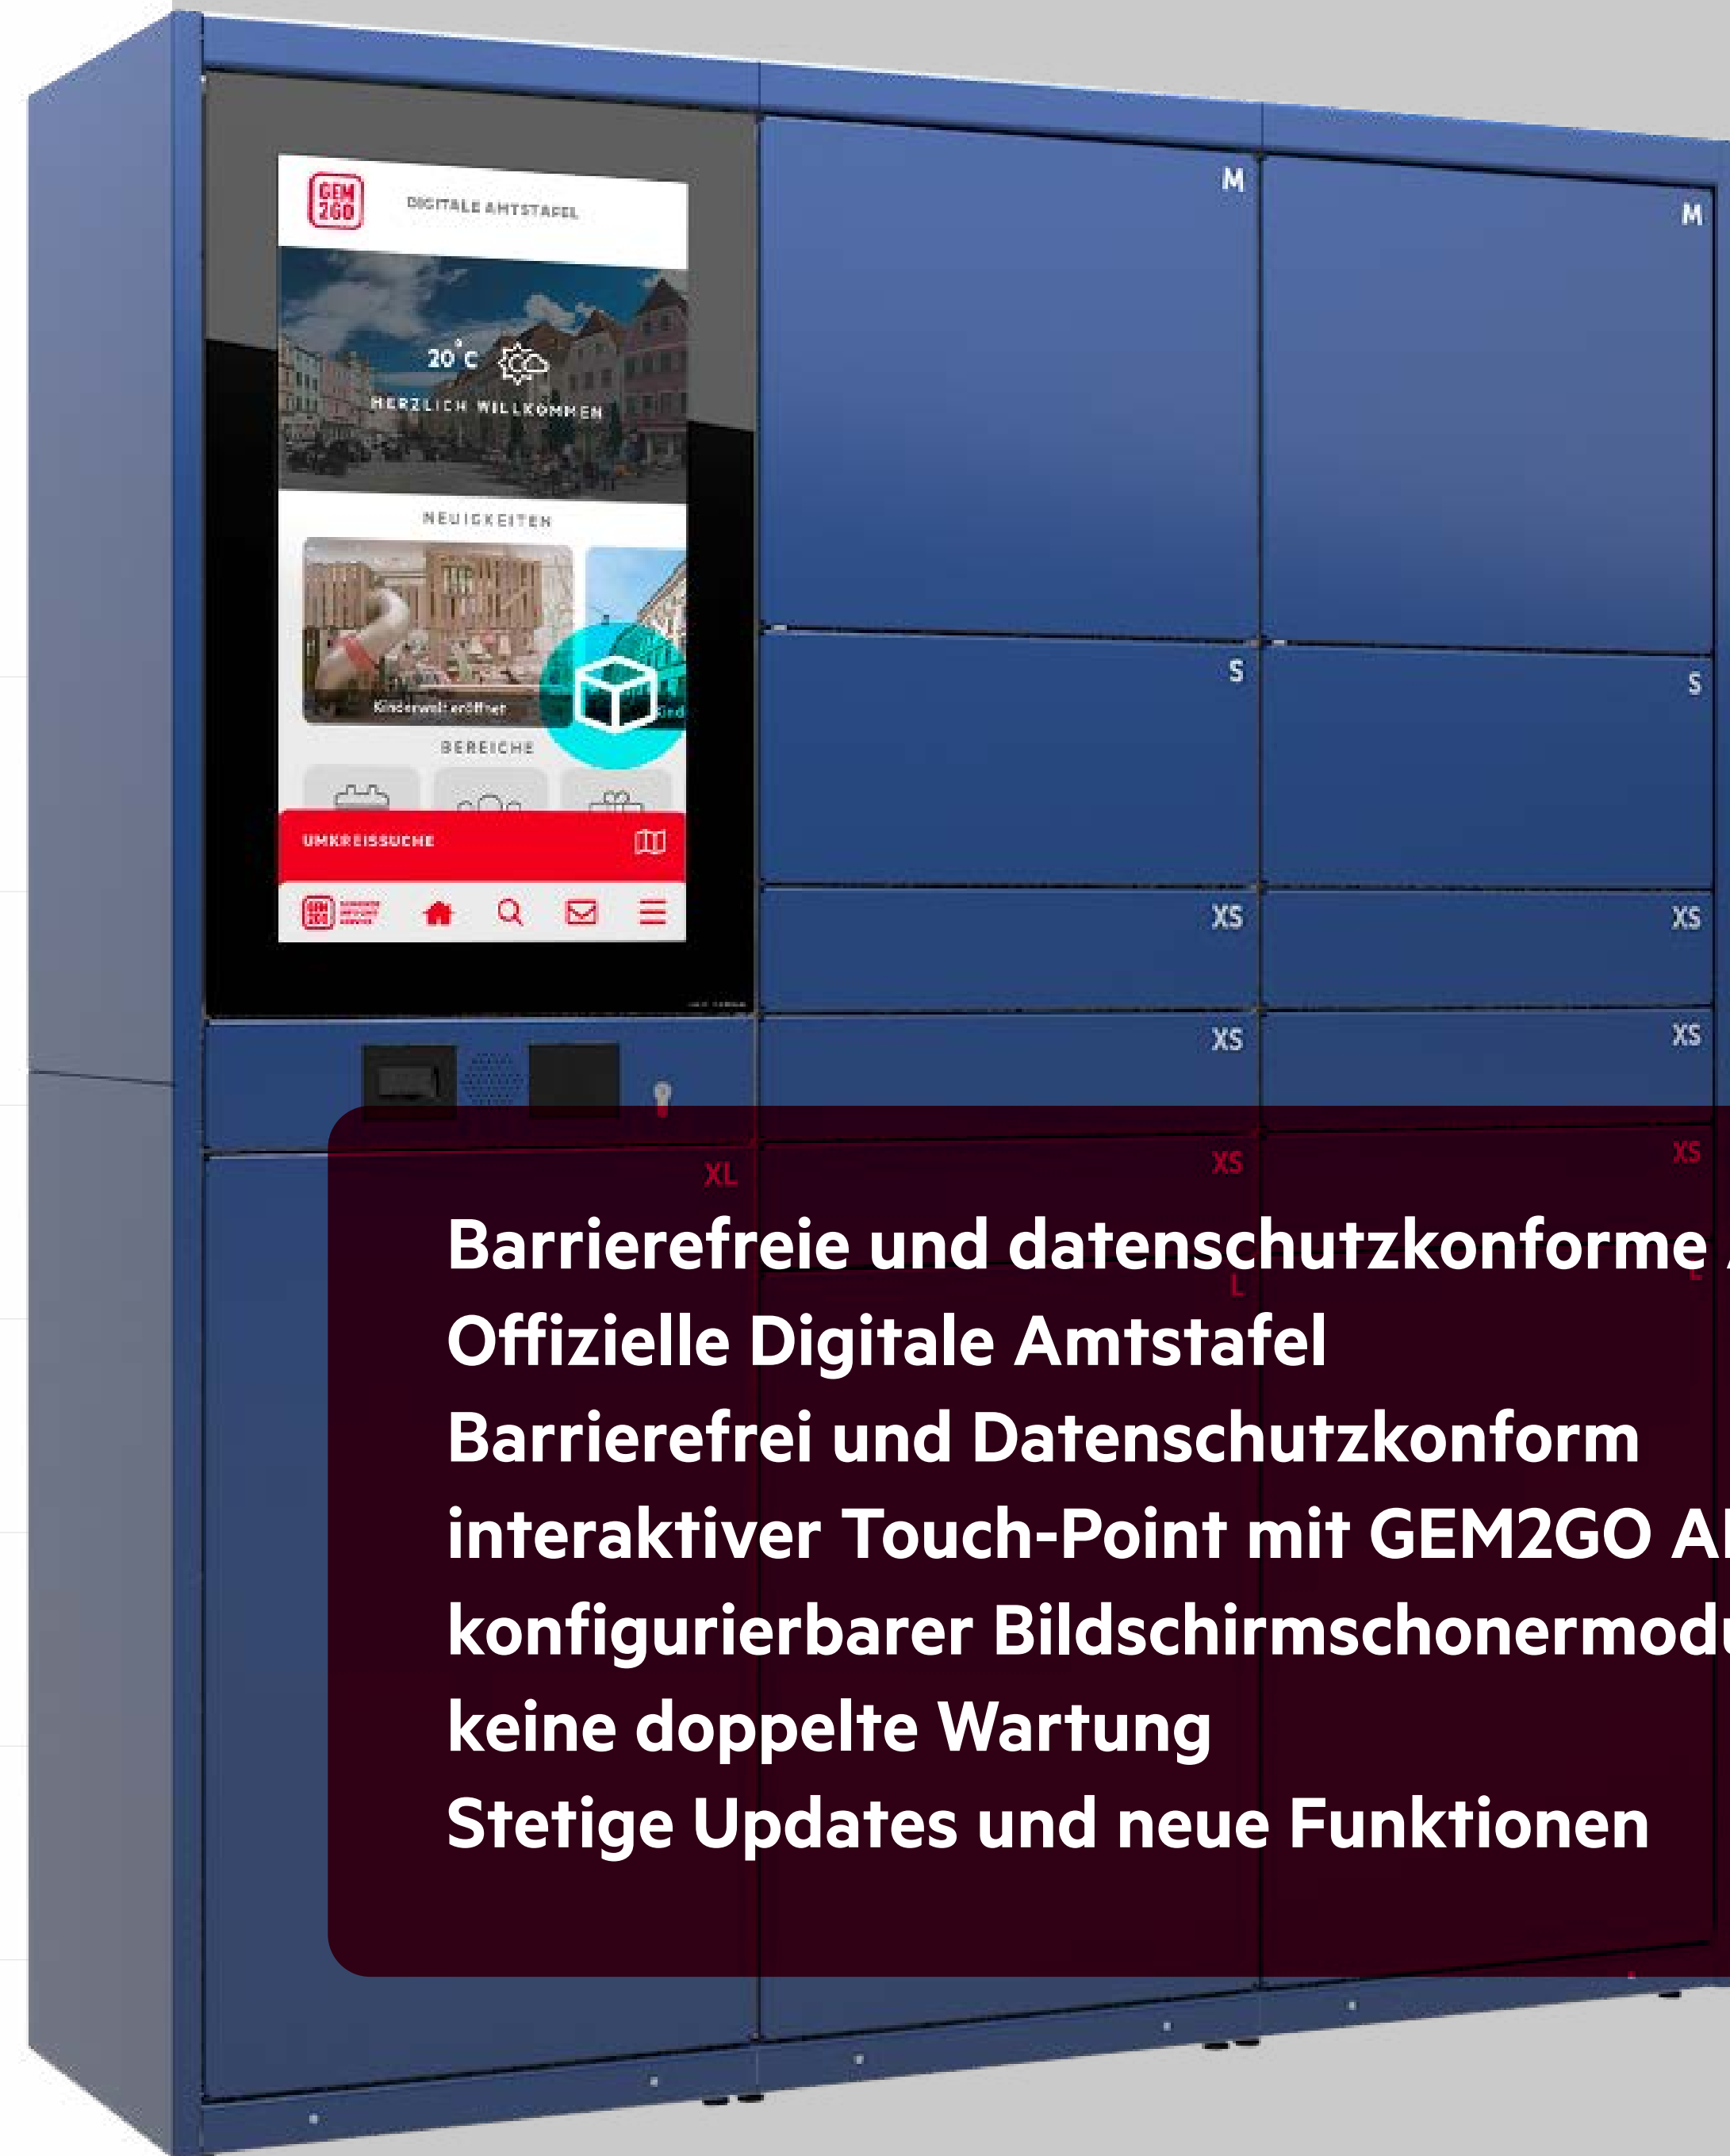

KEIN POSTAMT? KEIN PROBLEM!

GEM2GO BOX Die 24/7 Paketbox mit Digitaler Amtstafel

Powered by

GEM2GO BOX ***Die 2in1 Lösung*** ***für Ihre Gemeinde.***

Die intelligente Kombination aus Digitaler Amtstafel, Gemeindeinformationen und 24/7 Paketempfang.

Barrierefreie und datenschutzkonforme Amtstafel
Offizielle Digitale Amtstafel
Barrierefrei und Datenschutzkonform
interaktiver Touch-Point mit GEM2GO APP
konfigurierbarer Bildschirmschonermodus
keine doppelte Wartung
Stetige Updates und neue Funktionen

Smart und Modular

Individuelles Design

GEM2GO Branding, Einfärbig oder individuell

4K Display

Ideal für die scharfe Darstellung von Textinformationen

Digitale Amtstafel

Alle Infos aus der Gemeinde

Barcode Scanner

So einfach

Benachrichtigung
via E-Mail und SMS

Abholung mit PIN
oder QR-Code

Intuitive Bedienung über 32" Touch-Display Entwickelt von Usability Experten

Digitale Amtstafel

Paketbox Steuerung

Besser planen mit anonymen Daten